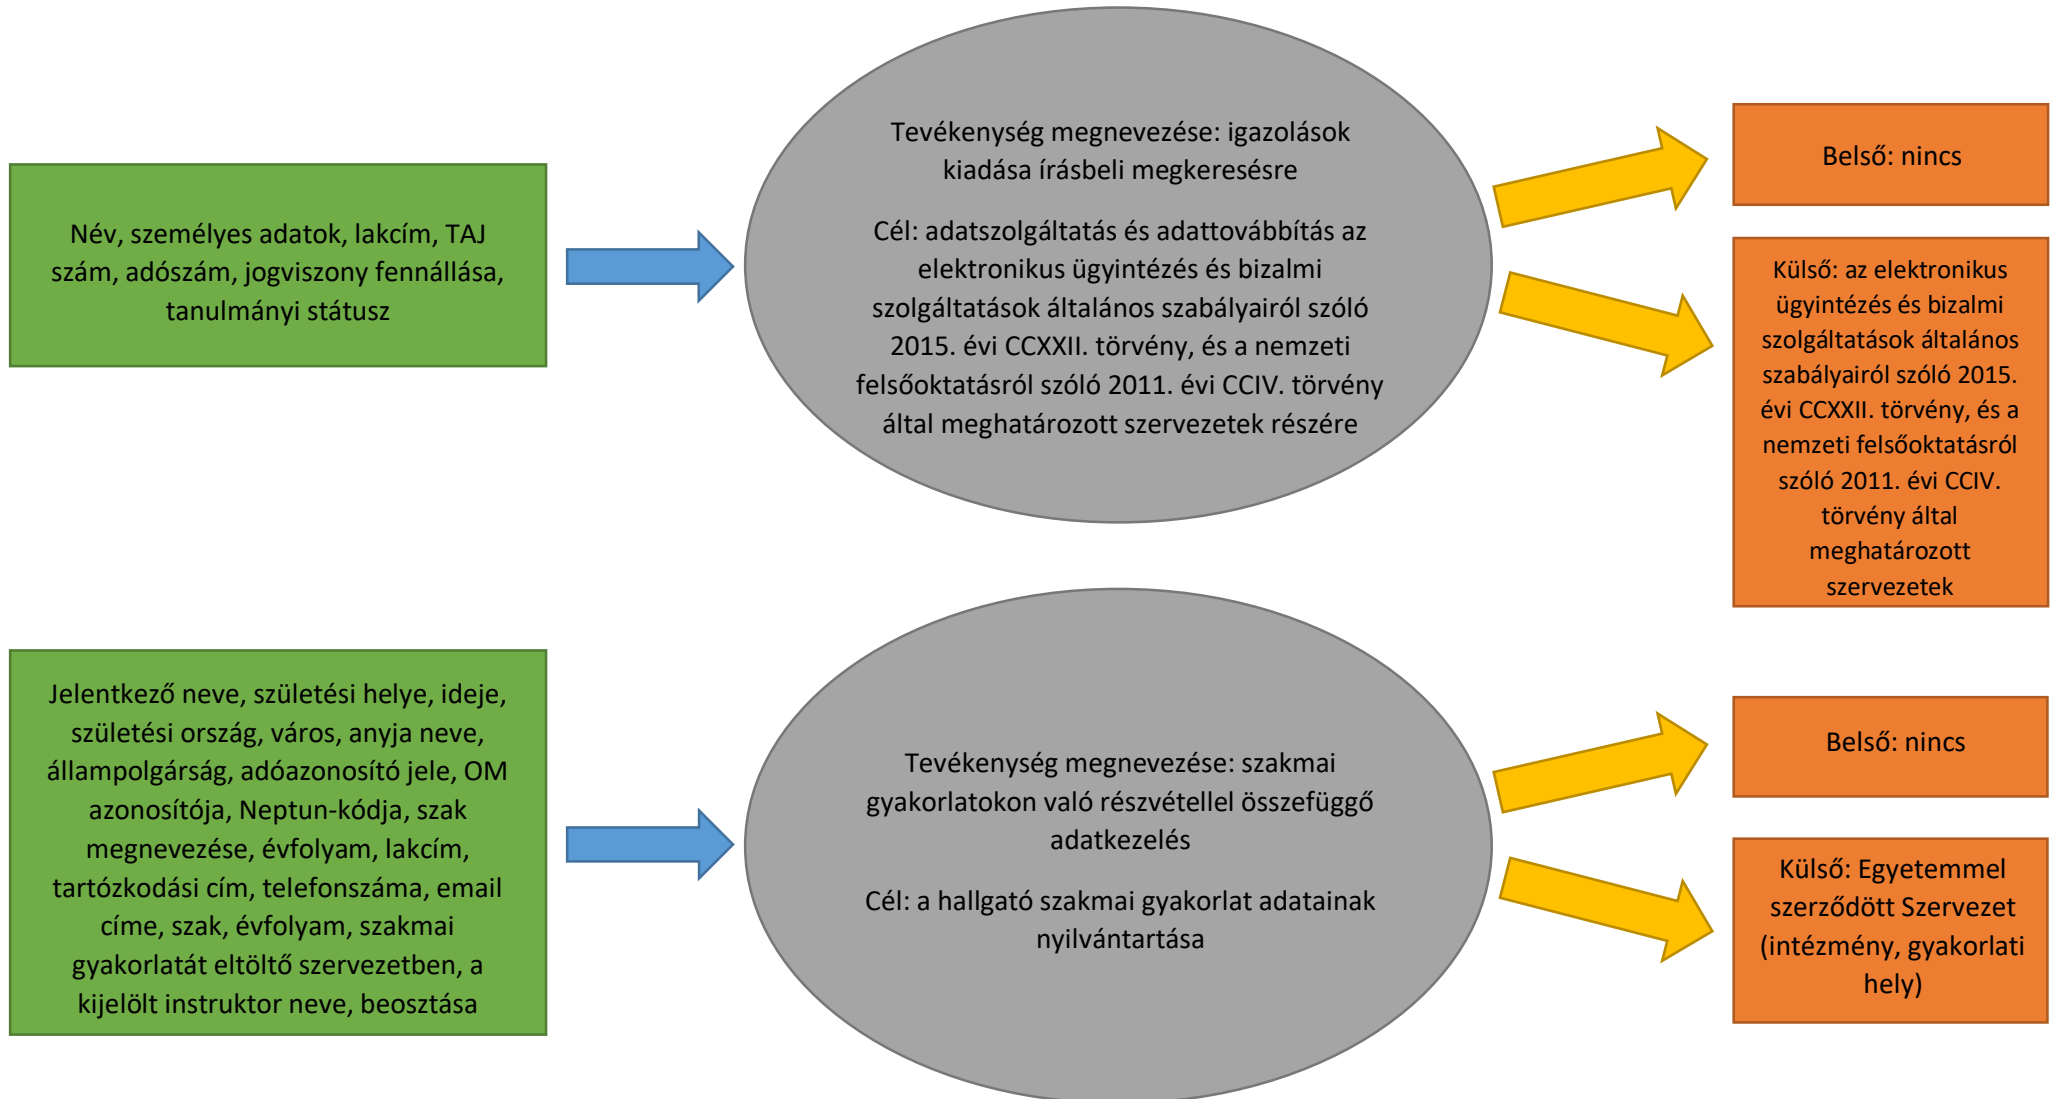

## DEBRECENI EGYETEM ZENEMŰVÉSZETI KAR ADATKEZELÉS FOLYAMATÁBRA

\* A tevékenység jellegéből adódóan előre nem meghatározható adat kezelésére is sor kerülhet. Egyéb adat: az érintett azonosításához szükséges további adatai, illetve a rendezvény szervezésével kapcsolatban felmerülő további szükséges adatok a rendezvény saját adatkezelési tájékoztatójában részletezve.