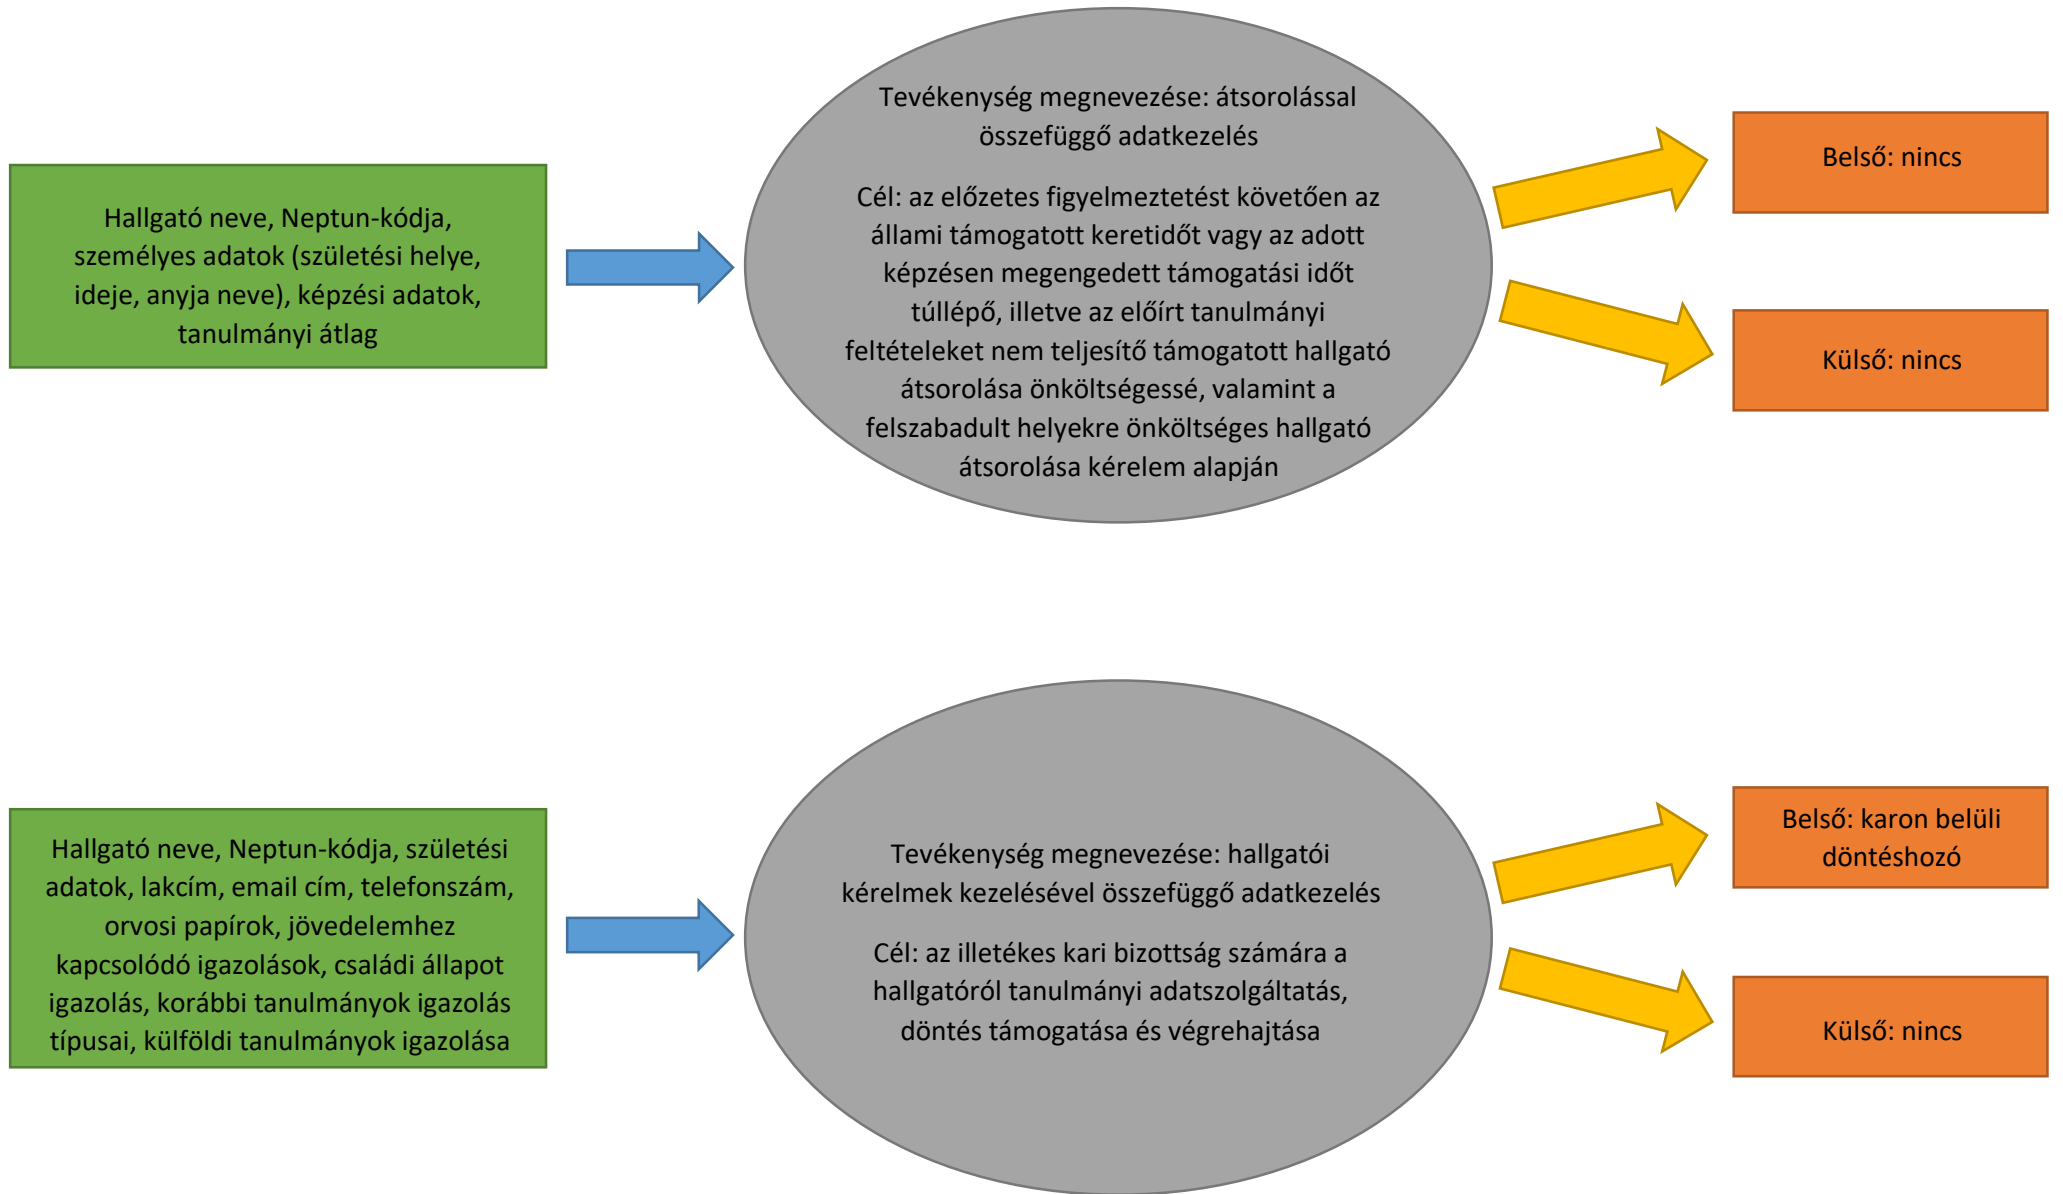

## DEBRECENI EGYETEM ZENEMŰVÉSZETI KAR ADATKEZELÉS FOLYAMATÁBRA

\* A tevékenység jellegéből adódóan előre nem meghatározható adat kezelésére is sor kerülhet. Egyéb adat: az érintett azonosításához szükséges további adatai, illetve a rendezvény szervezésével kapcsolatban felmerülő további szükséges adatok a rendezvény saját adatkezelési tájékoztatójában részletezve.