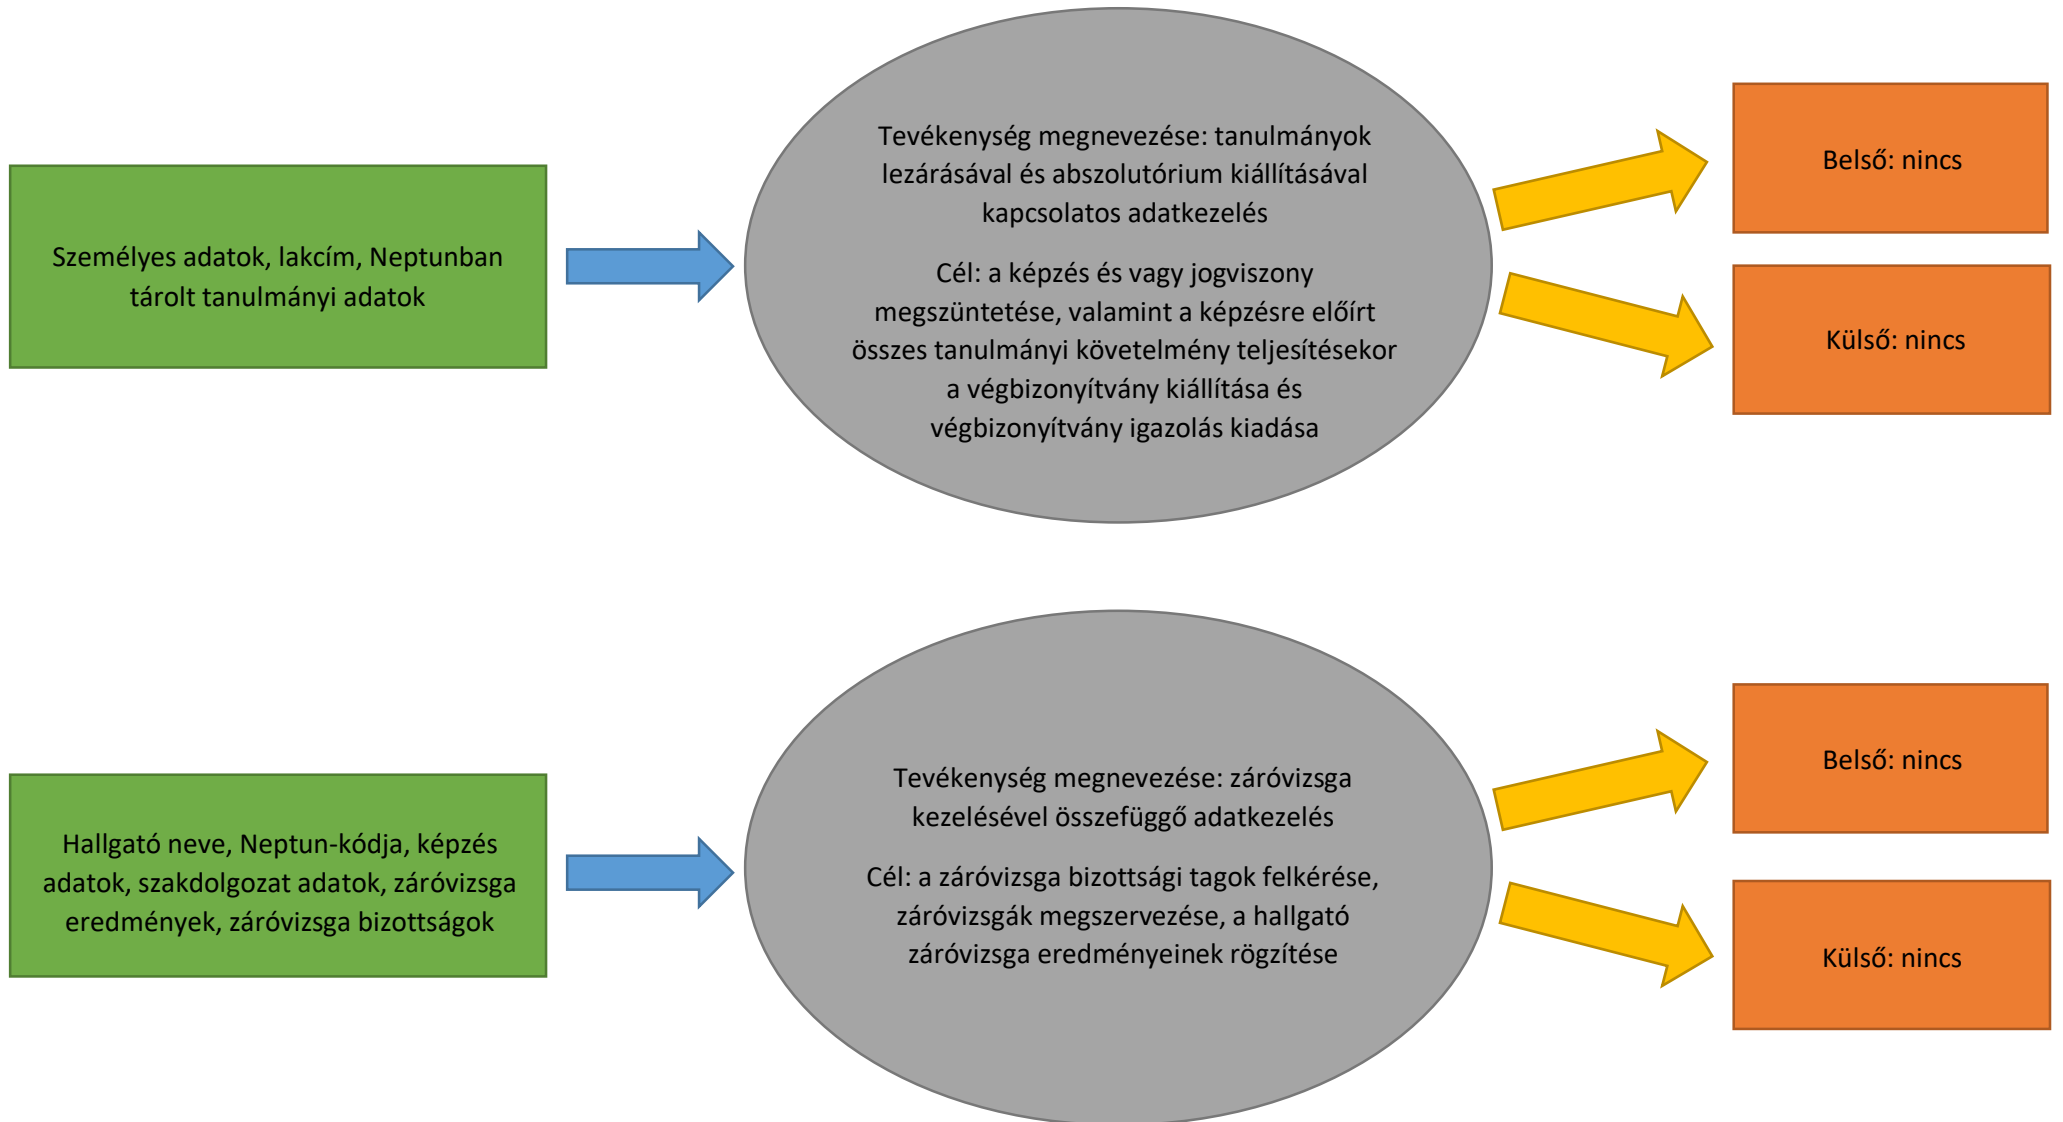

## DEBRECENI EGYETEM ZENEMŰVÉSZETI KAR ADATKEZELÉS FOLYAMATÁBRA

\* A tevékenység jellegéből adódóan előre nem meghatározható adat kezelésére is sor kerülhet. Egyéb adat: az érintett azonosításához szükséges további adatai, illetve a rendezvény szervezésével kapcsolatban felmerülő további szükséges adatok a rendezvény saját adatkezelési tájékoztatójában részletezve.