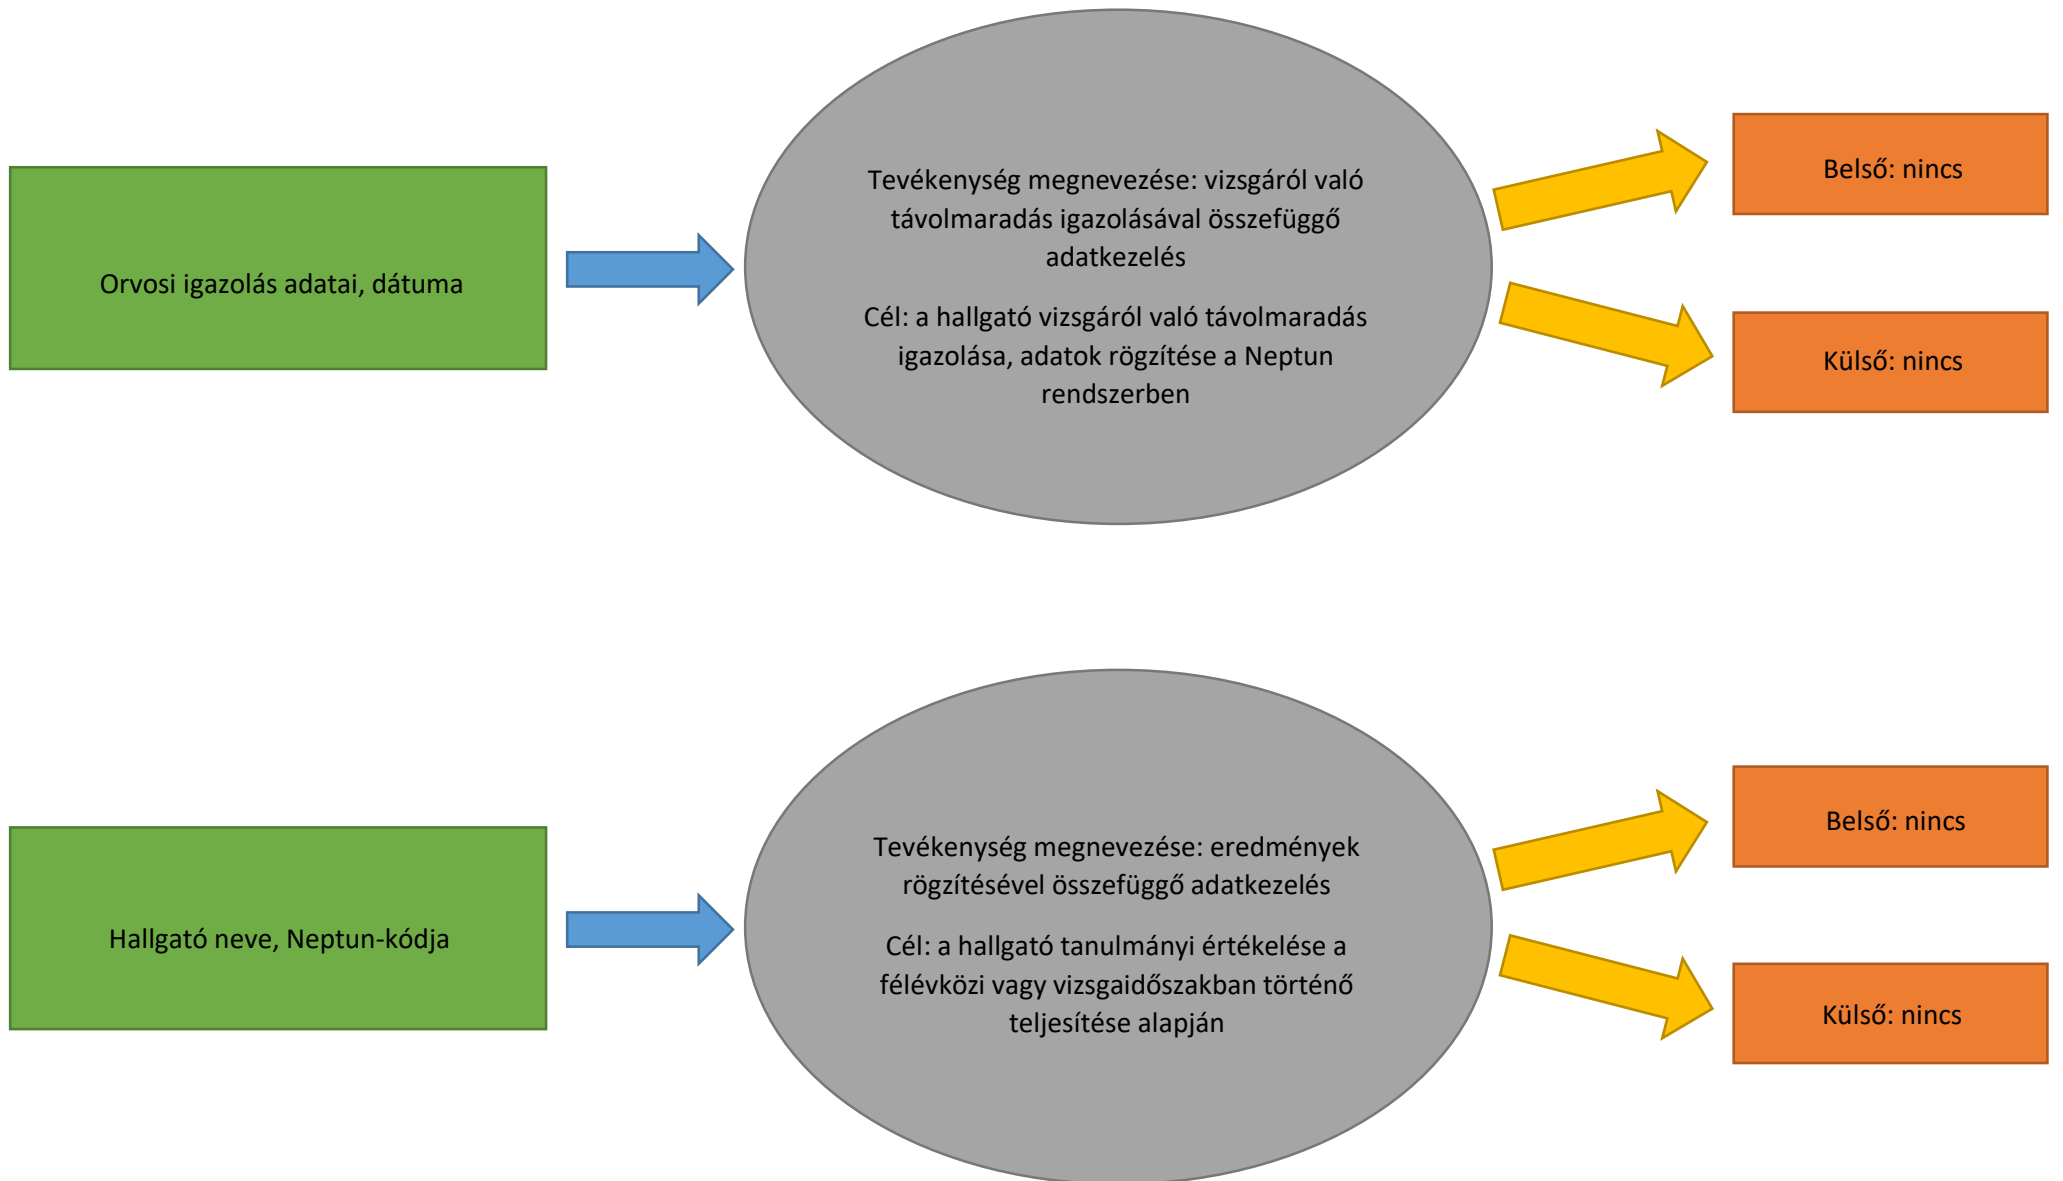

## DEBRECENI EGYETEM ZENEMŰVÉSZETI KAR ADATKEZELÉS FOLYAMATÁBRA

\* A tevékenység jellegéből adódóan előre nem meghatározható adat kezelésére is sor kerülhet. Egyéb adat: az érintett azonosításához szükséges további adatai, illetve a rendezvény szervezésével kapcsolatban felmerülő további szükséges adatok a rendezvény saját adatkezelési tájékoztatójában részletezve.