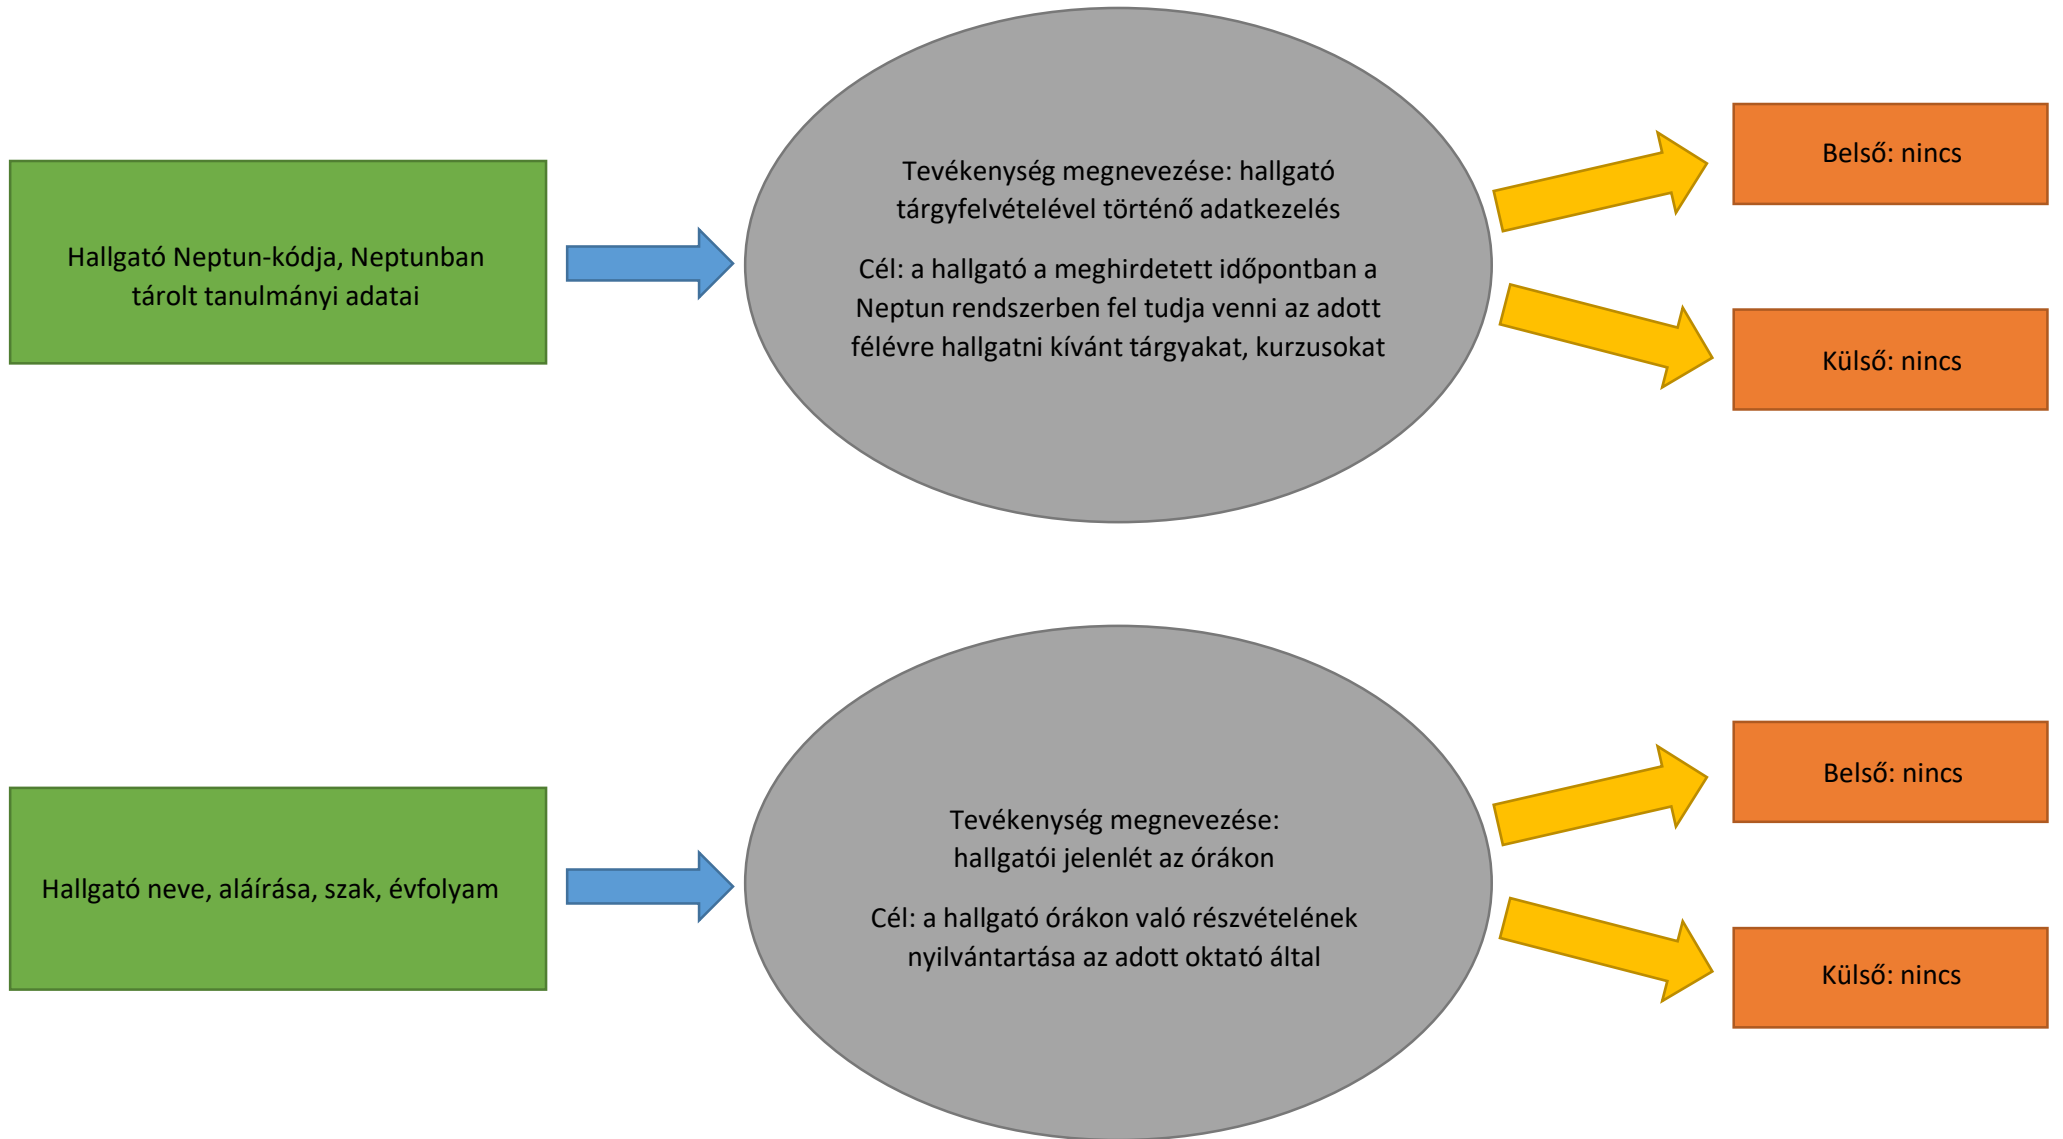

## DEBRECENI EGYETEM ZENEMŰVÉSZETI KAR ADATKEZELÉS FOLYAMATÁBRA

\* A tevékenység jellegéből adódóan előre nem meghatározható adat kezelésére is sor kerülhet. Egyéb adat: az érintett azonosításához szükséges további adatai, illetve a rendezvény szervezésével kapcsolatban felmerülő további szükséges adatok a rendezvény saját adatkezelési tájékoztatójában részletezve.