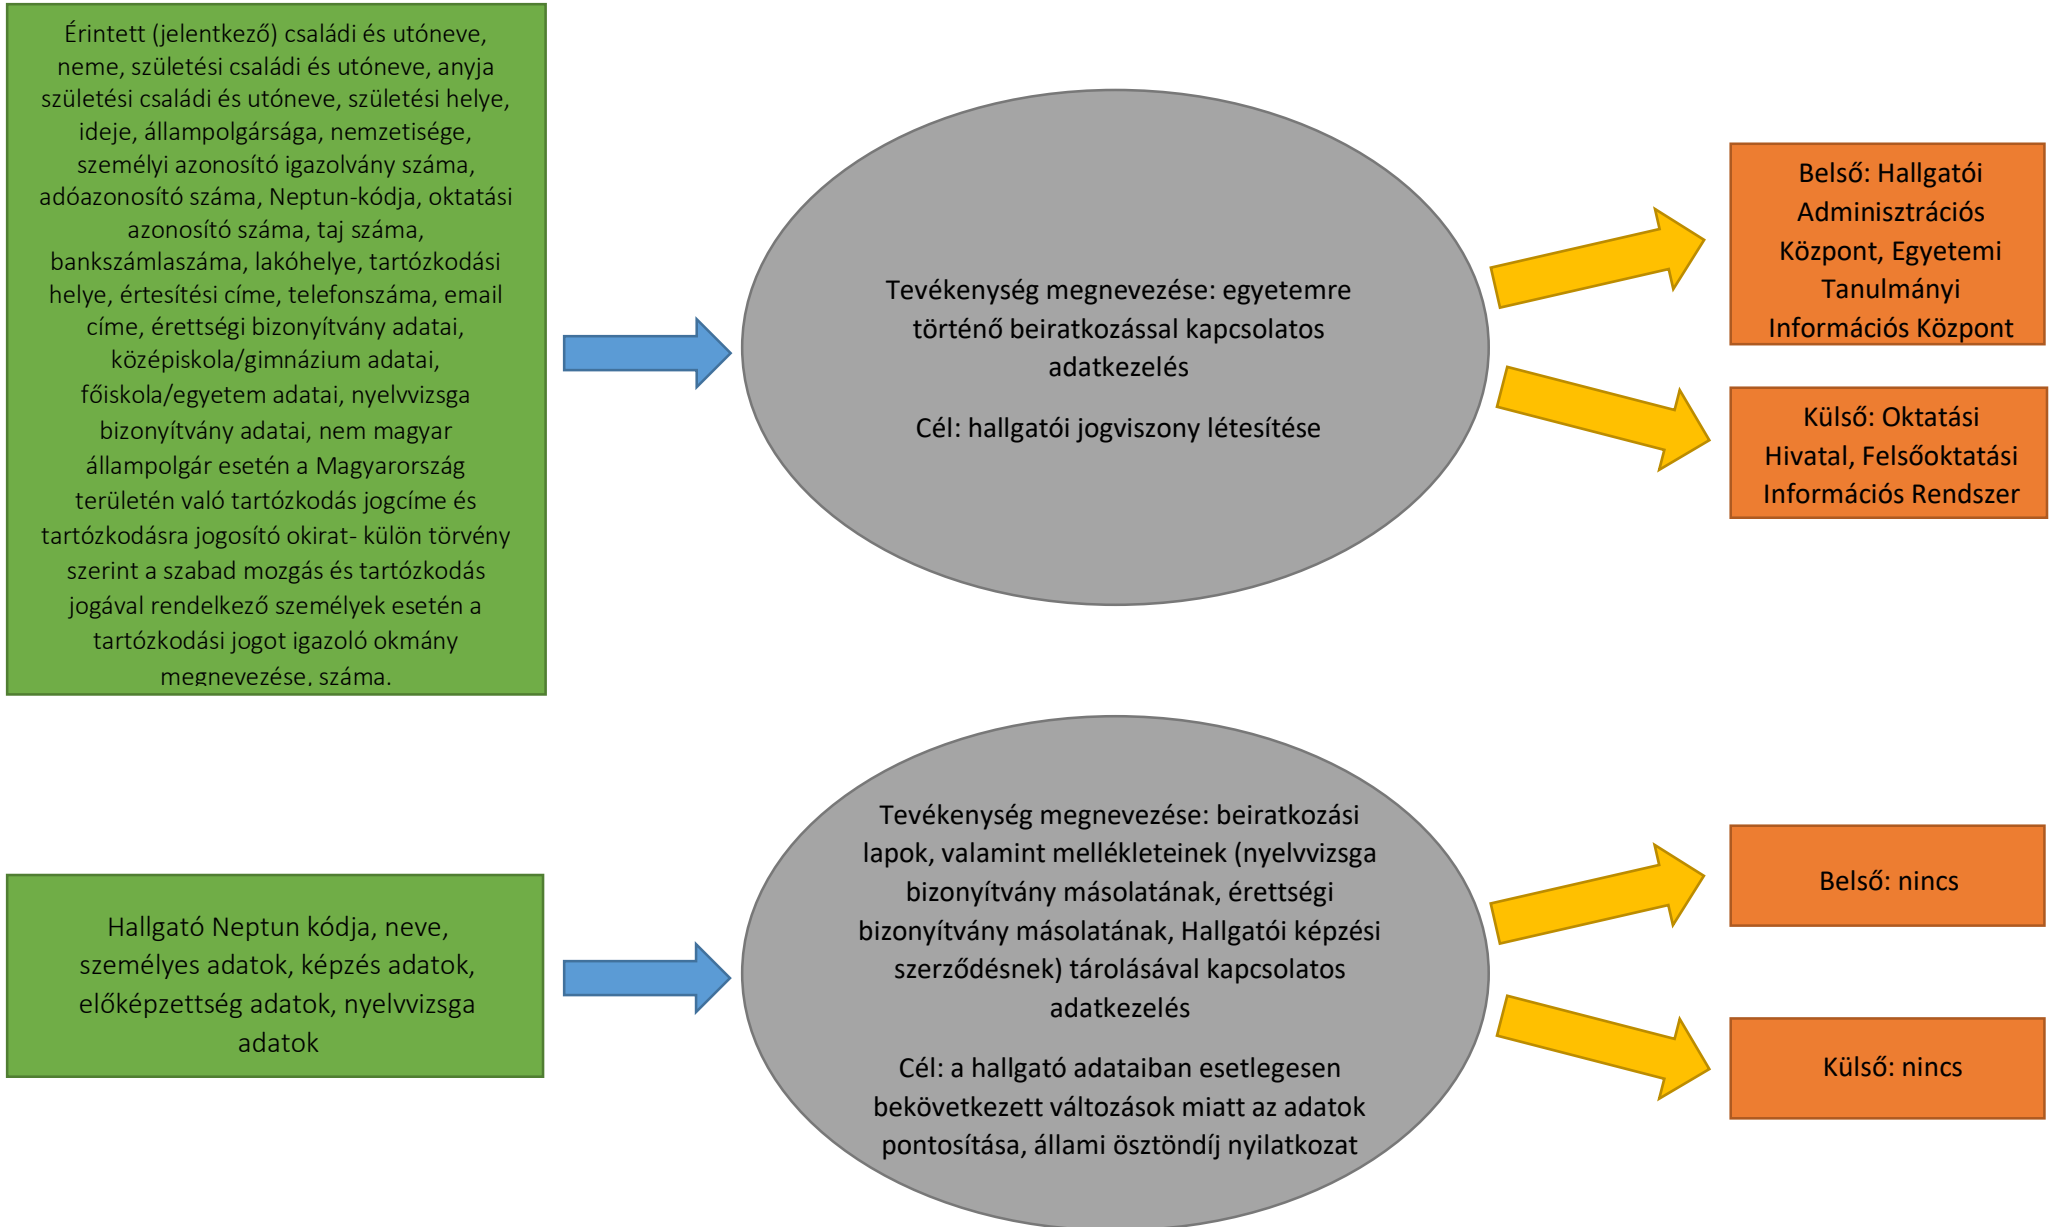

## DEBRECENI EGYETEM ZENEMŰVÉSZETI KAR ADATKEZELÉS FOLYAMATÁBRA

\* A tevékenység jellegéből adódóan előre nem meghatározható adat kezelésére is sor kerülhet. Egyéb adat: az érintett azonosításához szükséges további adatai, illetve a rendezvény szervezésével kapcsolatban felmerülő további szükséges adatok a rendezvény saját adatkezelési tájékoztatójában részletezve.