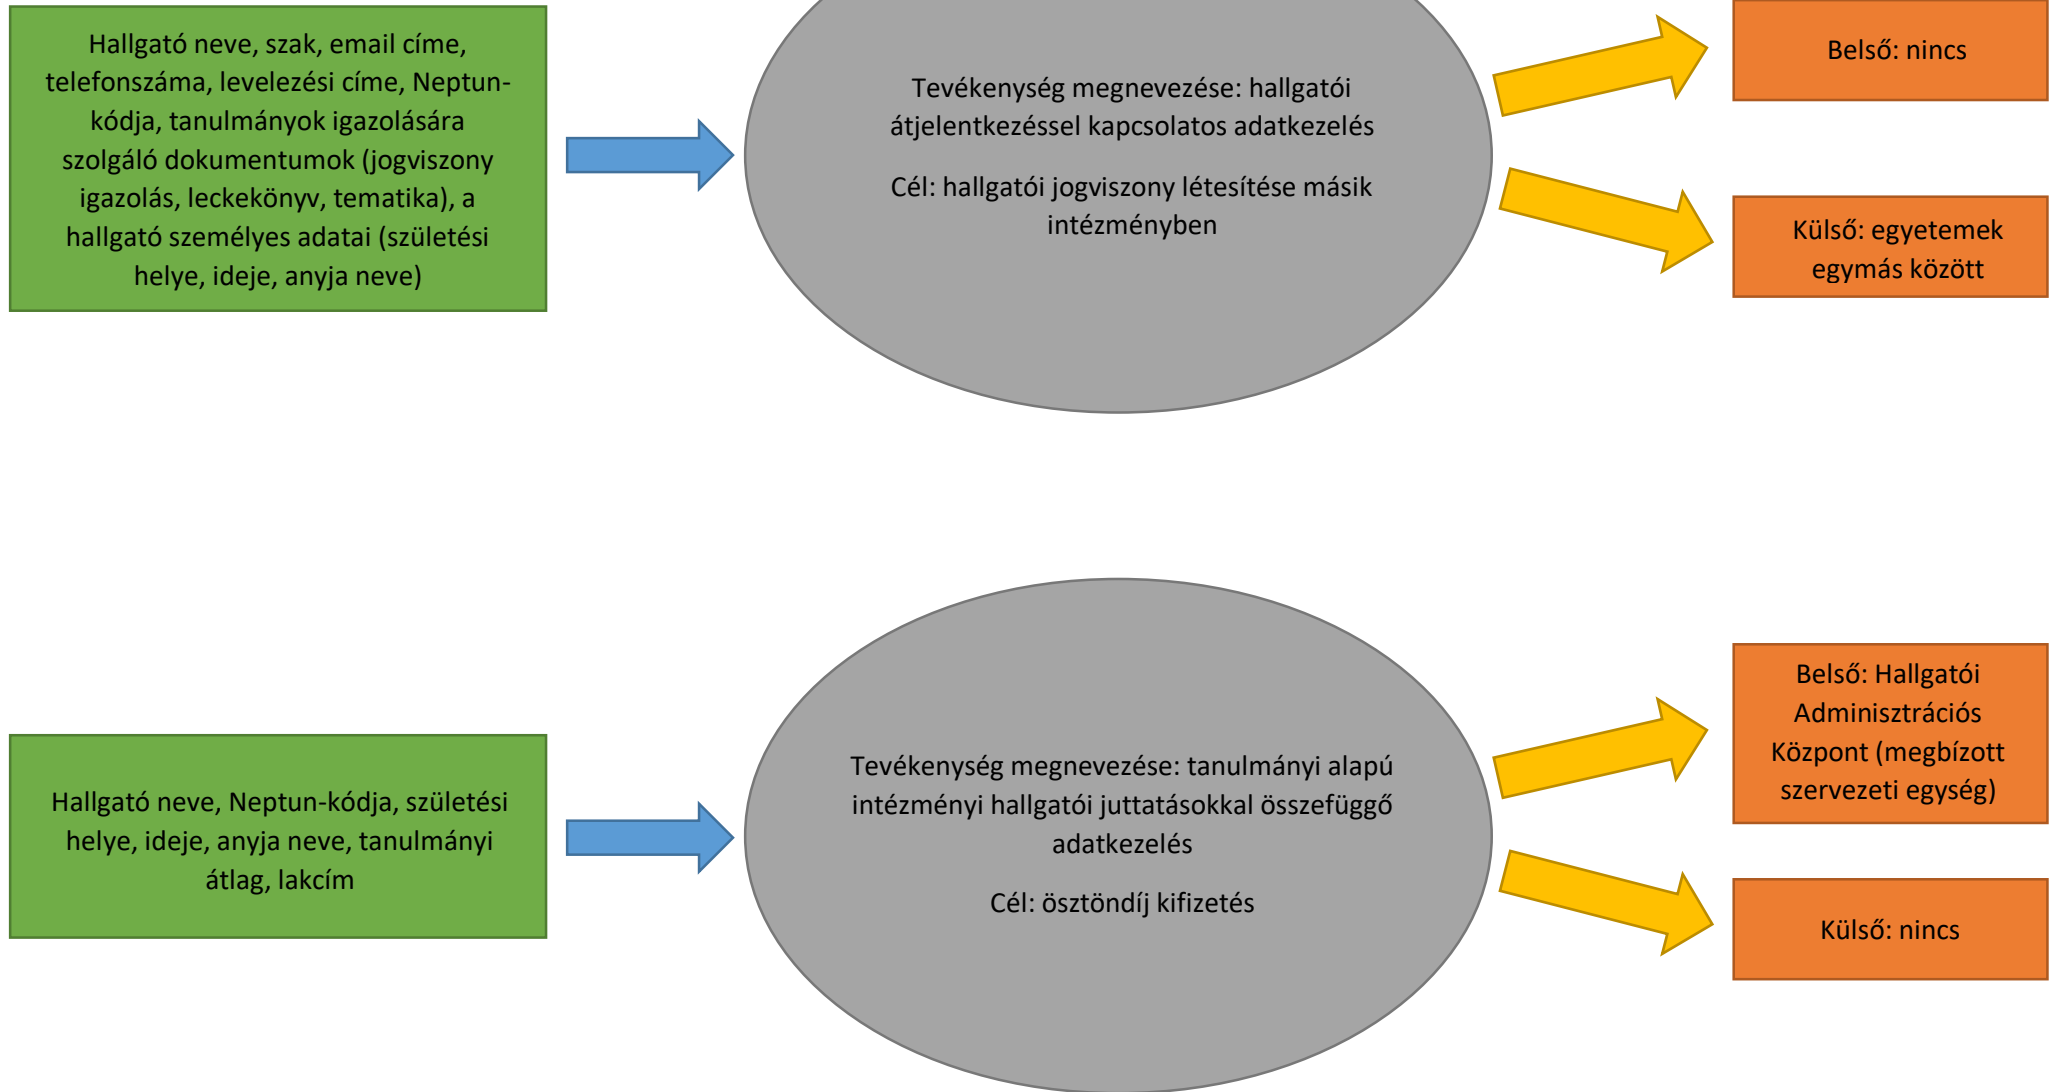

## DEBRECENI EGYETEM ZENEMŰVÉSZETI KAR ADATKEZELÉS FOLYAMATÁBRA

\* A tevékenység jellegéből adódóan előre nem meghatározható adat kezelésére is sor kerülhet. Egyéb adat: az érintett azonosításához szükséges további adatai, illetve a rendezvény szervezésével kapcsolatban felmerülő további szükséges adatok a rendezvény saját adatkezelési tájékoztatójában részletezve.