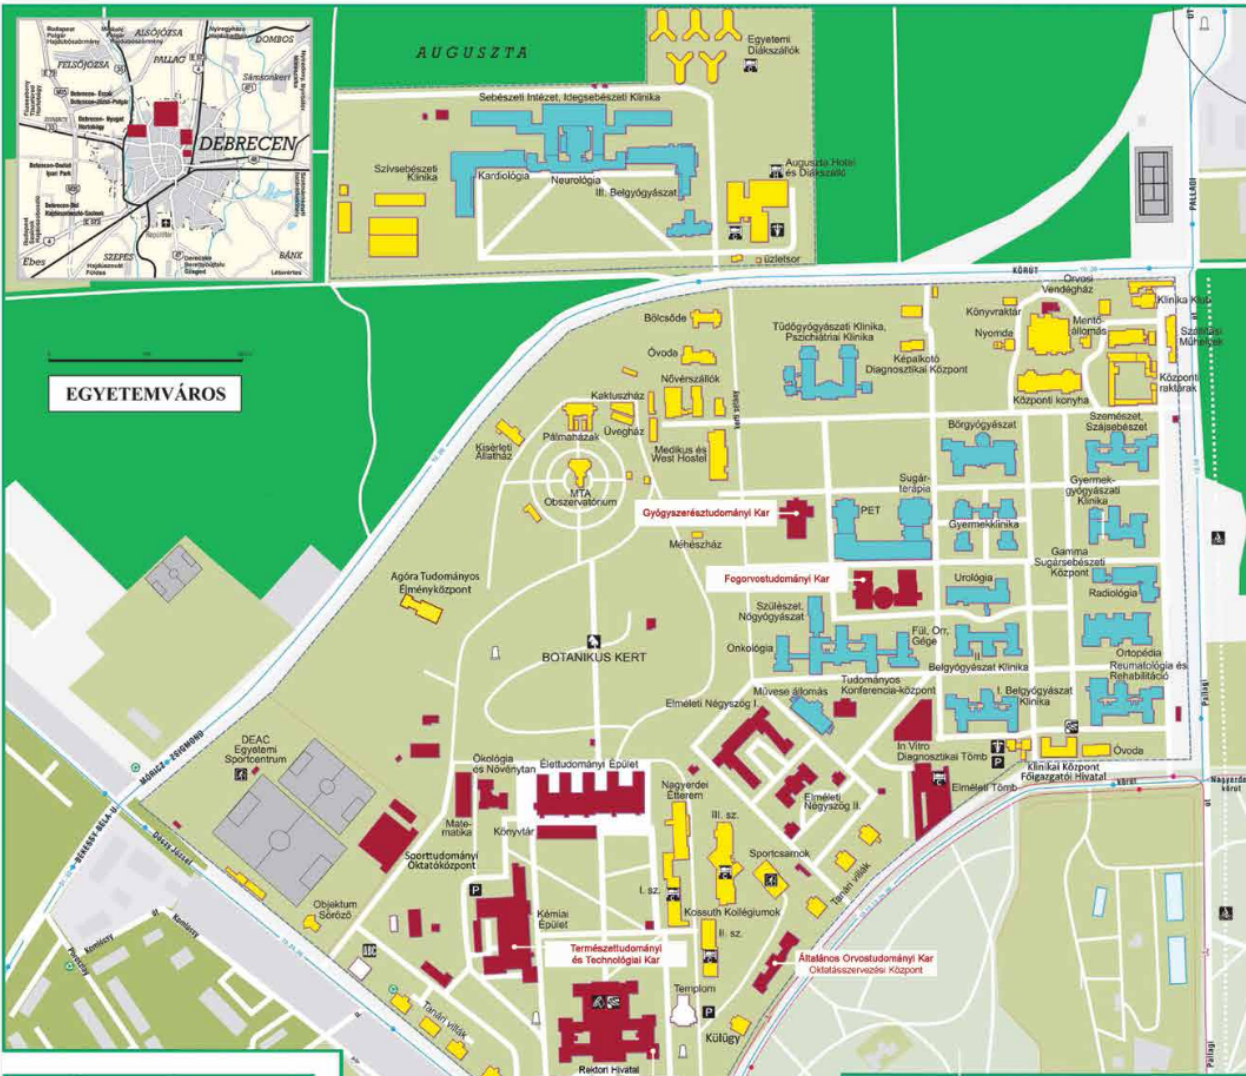

A DEBRECENI EGYETEM TÉRKÉPE

- | | | | | | |
|--|---|--|--|--|-------------------|
| | Villamosok, nagyhelyi
Tér és Stop
Busállomások, Nagyhely
Autóbuszok, nagyhelyi
Bus Stop
Autóbuszok, Nagyhely | | Könyvtár- Művelődési ház
Lévy-Cultural centre
Bibliai Könyvtár
Városi sportpálya
Párcsai park, Botanikai Garden, Monument, Parking place
Geochim. Park, Art, Culture, Cinema
Hősök Költőpark, ABC park
Hősök Campus, Supermarket
Hősök Campus, Supermarket | | Oktatási épületek |
| | Egészségügyi épületek | | Egyéb szolgáltató egységek | | Egyéb épületek |