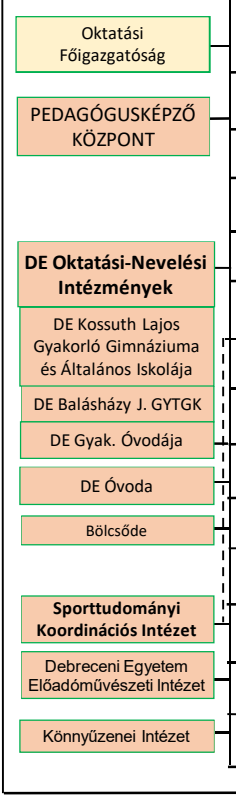

FENNTARTÓ: GTIDE ALAPÍTVÁNY

SZENÁTUS

OKFŐ

Munkavállalói érdekvépviseleti szervezetek

Debreceni Egyetem M. Tóth Illdikó Sajtóközpont

Tanácsadó testületek, szakmai kabinetek, rektori biztosok

REKTOR

Biztonsági Igazgatóság

COMPLIANCE Önálló Osztály

BELSO ELLENÖRZÉSI Önálló Osztály

Kancellár

Általános rektorhelyettes

Rektori - Kancellári Kabinet

Klinikai Központ elnök

Oktatási elnök (rektorhelyettes)

Tudományos elnök (rektorhelyettes)

Nemzetközi rektorhelyettes

Ágazati fejlesztésekért felelős rektorhelyettes

Vállalati Koordinációs Központ Igazgató

KANCELLÁRIA

KLINIKAI KÖZPONT (Klinikák)

Egyetemi tulajdonú cégek

Debreceni Egyetem Szolnok Campus
Debreceni Egyetem Siófok Campus