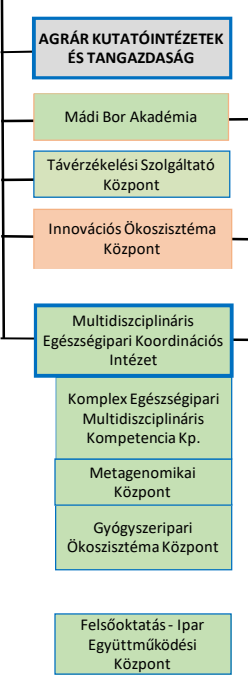

FENNTARTÓ: GTIDE ALAPÍTVÁNY

SZENÁTUS

OKFŐ

Munkavállalói érdekvépviseleti szervezetek

Debreceni Egyetem M. Tóth Illdikó Sajtóközpont

Tanácsadó testületek, szakmai kabinetek, rektori biztosok

REKTOR

Biztonsági Igazgatóság

COMPLIANCE Önálló Osztály

BELSO ELLENÖRZÉSI Önálló Osztály

Kancellár

Általános rektorhelyettes

Rektori - Kancellári Kabinet

Klinikai Központ elnök

Oktatási elnök (rektorhelyettes)

Tudományos elnök (rektorhelyettes)

Nemzetközi rektorhelyettes

Ágazati fejlesztésekért felelős rektorhelyettes

Vállalati Koordinációs Központ Igazgató

KANCELLÁRIA

KLINIKAI KÖZPONT (Klinikák)

Egyetemi tulajdonú cégek

Debreceni Egyetem Szolnok Campus
Debreceni Egyetem Siófok Campus