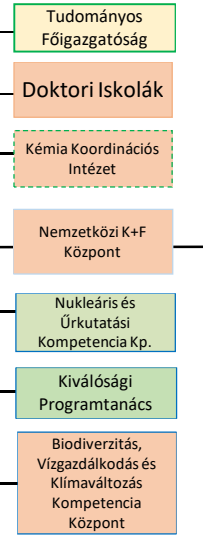

FENNTARTÓ: GTIDE ALAPÍTVÁNY

SZENÁTUS

OKFŐ

Munkavállalói érdekvépviseleti szervezetek

Debreceni Egyetem M. Tóth Illdikó Sajtóközpont

Tanácsadó testületek, szakmai kabinetek, rektori biztosok

REKTOR

Biztonsági Igazgatóság

COMPLIANCE Önálló Osztály

BELSO ELLENÖRZÉSI Önálló Osztály

Kancellár

Általános rektorhelyettes

Rektori - Kancellári Kabinet

Klinikai Központ elnök

Oktatási elnök (rektorhelyettes)

Tudományos elnök (rektorhelyettes)

Nemzetközi rektorhelyettes

Ágazati fejlesztésekért felelős rektorhelyettes

Vállalati Koordinációs Központ Igazgató

KANCELLÁRIA

KLINIKAI KÖZPONT (Klinikák)

Egyetemi tulajdonú cégek

Debreceni Egyetem Szolnok Campus
Debreceni Egyetem Siófok Campus