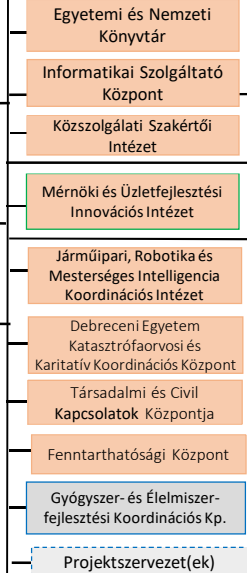

COMPLIANCE Önálló Osztály

BELSO ELLENÖRZÉSI Önálló Osztály

Kancellár

Általános rektorhelyettes

Rektori - Kancellári Kabinet

Klinikai Központ elnök

Oktatási elnök (rektorhelyettes)

Tudományos elnök (rektorhelyettes)

Nemzetközi rektorhelyettes

Ágazati fejlesztésekért felelős rektorhelyettes

Vállalati Koordinációs Központ Igazgató

KANCELLÁRIA

KLINIKAI KÖZPONT (Klinikák)

Egyetemi tulajdonú cégek

Debreceni Egyetem Szolnok Campus
Debreceni Egyetem Siófok Campus