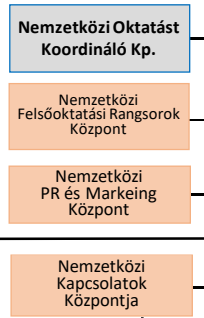

COMPLIANCE Önálló Osztály

BELSO ELLENÖRZÉSI Önálló Osztály

Kancellár

Általános rektorhelyettes

Rektori - Kancellári Kabinet

Klinikai Központ elnök

Oktatási elnök (rektorhelyettes)

Tudományos elnök (rektorhelyettes)

Nemzetközi rektorhelyettes

Ágazati fejlesztésekért felelős rektorhelyettes

Vállalati Koordinációs Központ Igazgató

KANCELLÁRIA

KLINIKAI KÖZPONT (Klinikák)

Egyetemi tulajdonú cégek

Debreceni Egyetem Szolnok Campus
Debreceni Egyetem Siófok Campus